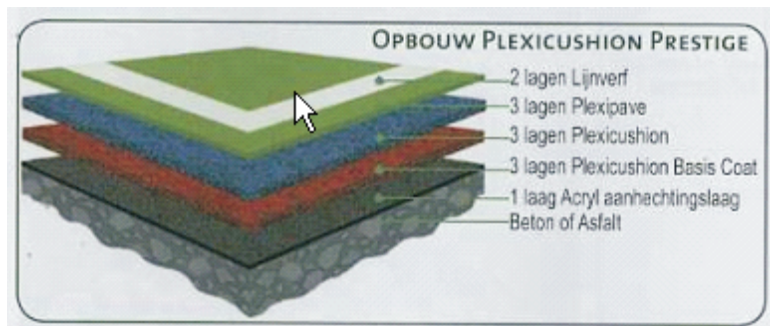

Deze zomer vernieuwen wij onze 4 tennisbanen: van tapijt naar Plexicushion Prestige. Dit zijn de banen waarop ook de Australian Open wordt gespeeld. Alle banen worden aangelegd zoals bij de Australian Open: bestaande uit 12 lagen (incl. 6 dempende rubberlagen) en de speelsnelheid: Medium-Slow. Daarmee bieden we de perfecte banen aan zowel recreanten als de prestatieve speler.

**JACCO ELTINGH:**

*Plexipave is één van de weinig eerlijke banen. Een baan waar alle spelsoorten op thuisoren en waar je precies weet wanneer je remt en wat de verschillende effecten doen en wat ze moeten doen!*

## De perfecte indoortennisvloer

Plexicushion is een nieuwe generatie tennisvloer met de opbouw van dempende lagen en een Plexipave afwerking. De dempende lagen absorberen de schokken tijdens het spelen. Dit zorgt voor een comfortabel spel voor banden, gewrichten en spieren.